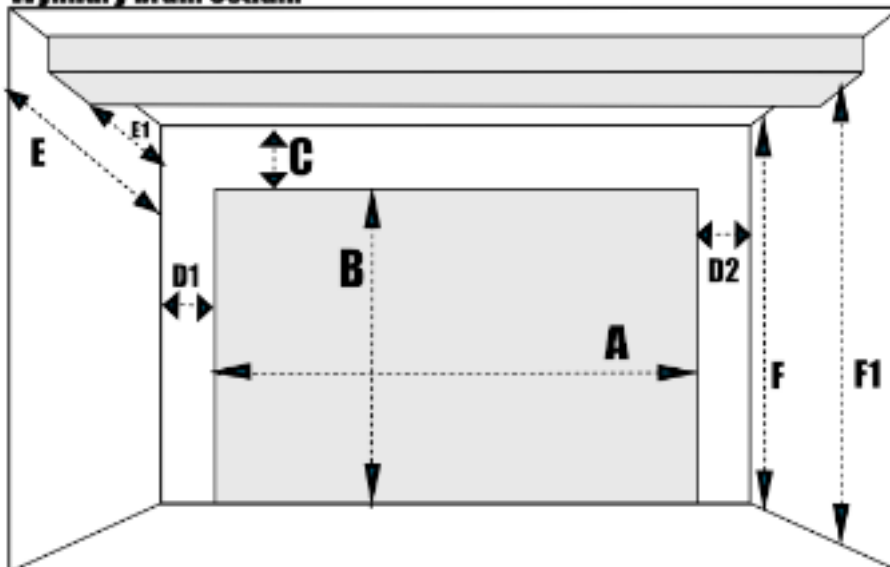

Łączące przelotceń paneli garażowych

Bez przelotceń

Przekładki przelotceń

Przekładki przelotceń

www.bramyostium.pl
 tel. 936 296 293

Wymiary bram Ostium

Wymiary bram segmentowych

Na podstawie podanych wymiarów jesteśmy w stanie przygotować wstępny kosztorys. Nie znamy bowiem jeszcze wielu szczegółów, które mogą wpłynąć na cenę. Jeśli chcesz np., aby w bramie zamontowany był napęd, dzwonek, który można sterować mechanizmem z wykorzystaniem pilota, lub chciałbyś dodatkowe uszczelnienia – cena będzie odpowiednio wyższa.

Mimo wszystko, wymiary bramy segmentowej, które podajesz w formularzu wyceny – pozwolą nam skutecznie oszacować cenę z montażem w pełni funkcjonalnego produktu, który będzie służył Ci przez długie lata.

Proponujemy jednak poświęcić dodatkowe minuty i w polu dodatkowe informacje, oprócz wymiarów bramy segmentowej opisać dodatki, na których Ci zależy. Informacje te sprawią, że będziemy w stanie podać Ci dokładną cenę za model, który najbardziej odpowie Twoim oczekiwaniom.